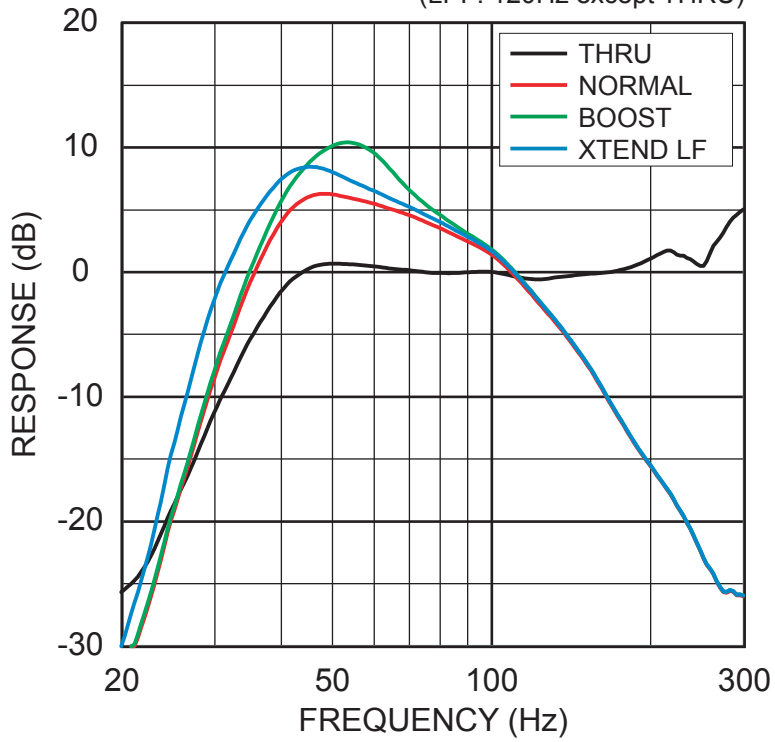

CZR15

CZR12

CZR10

CXS18XLF

(LPF: 120Hz except THRU)

CXS15XLF

(LPF: 120Hz except THRU)