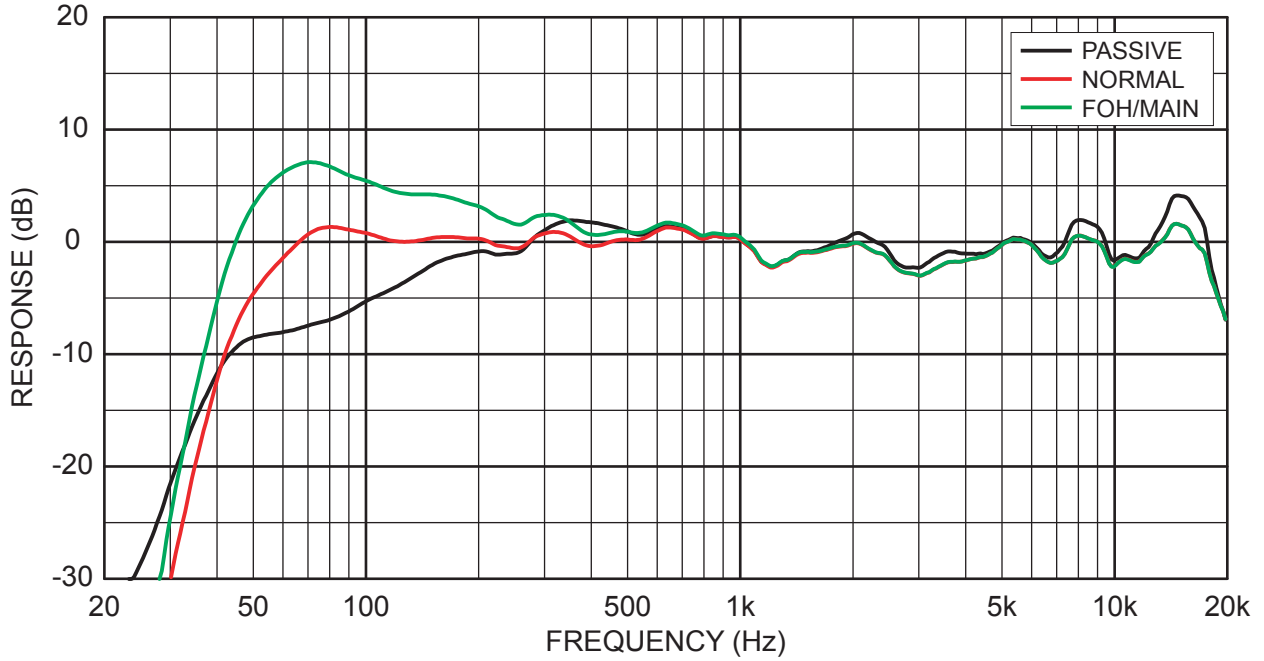

CZR15

CZR12

CZR10

CXS18XLF

(LPF: 120Hz except THRU)

CXS15XLF

(LPF: 120Hz except THRU)