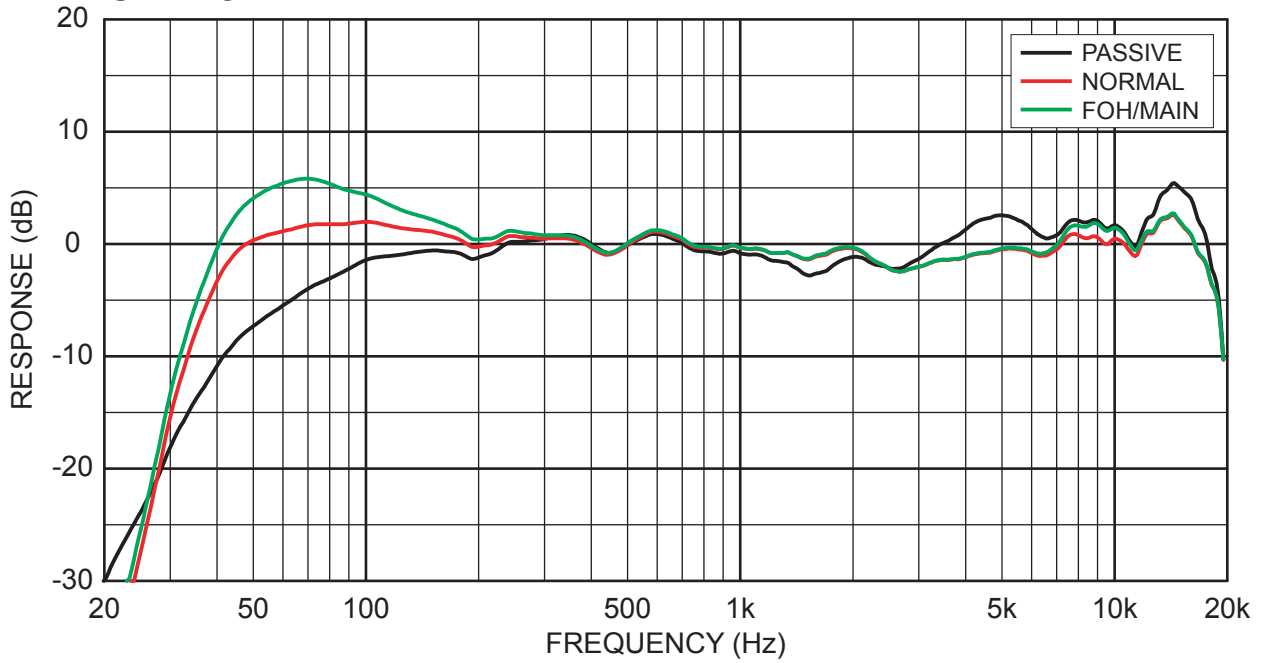

CZR15

CZR12

CZR10

CXS18XLF

(LPF: 120Hz except THRU)

CXS15XLF

(LPF: 120Hz except THRU)