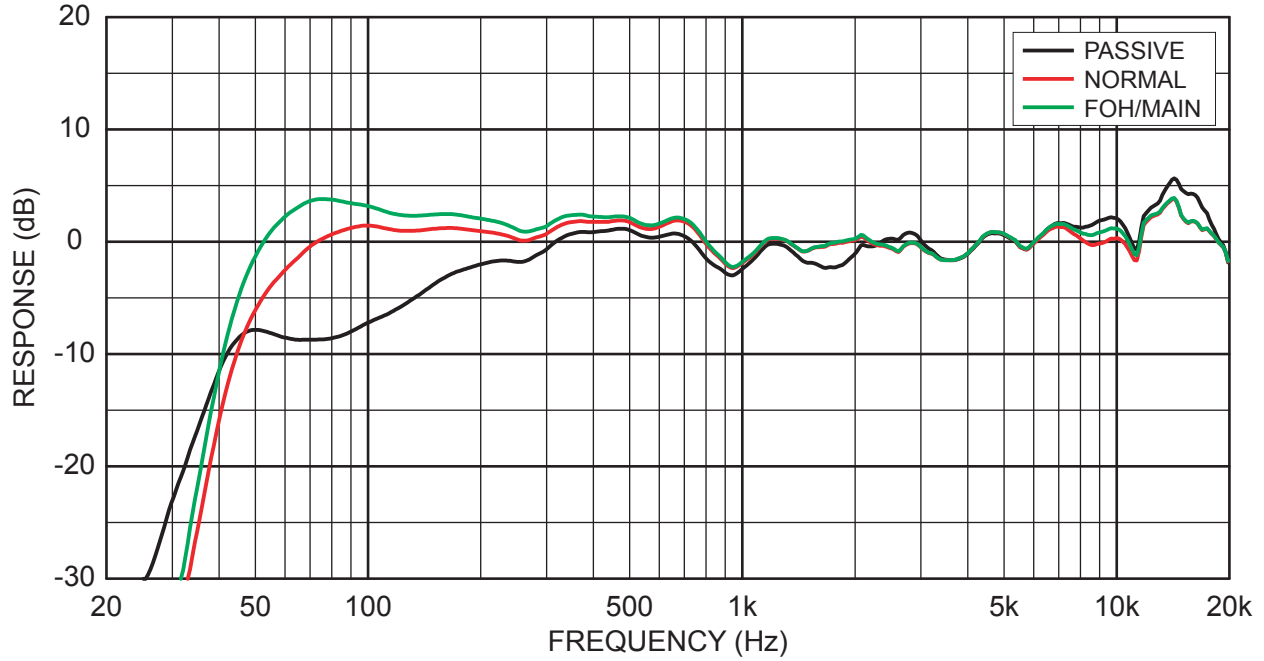

CZR15

CZR12

CZR10

CXS18XLF

(LPF: 120Hz except THRU)

CXS15XLF

(LPF: 120Hz except THRU)