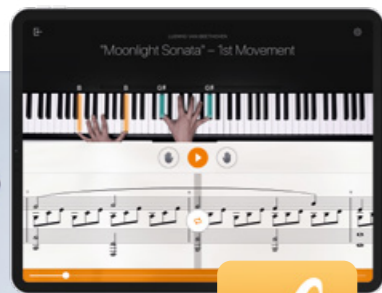

COLORES DISPONIBLES

- Negro (YDP-S35B)
- Fresno blanco (YDP-S35WA)
- Blanco (YDP-S35WH)

*Al usarlo con la app Smart Pianist

APPS

Smart Pianist

flowkey

CONSULTA ONLINE:

ESPECIFICACIONES

* El pedal LP-1 solo se puede usar en combinación con los soportes opcionales L-515, L-300 o L-200.
 **La función Bluetooth® puede no estar disponible según el país donde se compre el producto.

✓ = Sí, función incluida - = No, función no incluida

APPS

Smart Pianist

Smart Pianist es una aplicación gratuita que te ayudará a disfrutar mucho más de tu piano. ¡Hasta la puedes usar para configurar fácilmente instrumentos! Esta aplicación exclusiva para usar con pianos digitales Yamaha puede mostrar las partituras o los datos de las canciones preestablecidas.

flowkey

La aplicación flowkey ofrece lecciones especialmente diseñadas para que tanto principiantes como personas que llevan mucho tiempo sin tocar puedan practicar a su ritmo. flowkey está disponible previo pago de una suscripción y puede usarse con cualquier piano digital de Yamaha.