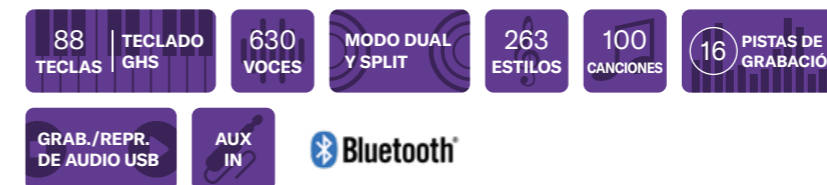

PORTÁTIL Y VERSÁTIL

DGX-670 | P-S500 | P-525 | P-225 | P-145

Debería ser posible descubrir y disfrutar de la música en todas partes. Por eso creamos los Yamaha DGX-670, P-S500, P-525, P-225 y P-145. Su ligereza y su facilidad de uso y transporte te permitirán estar siempre listo para tocar cuando y donde te venga la inspiración.

PortableGrand P-series

DGX-670: ASPECTOS DESTACADOS

- Teclado Graded Hammer Standard (GHS) con 88 teclas y teclas negras mate
- Muestras del piano Yamaha CFX
- 601 Voces + 29 kits de batería/SFX incluyendo Voces Super Articulation
- VRM (Virtual Resonance Modeling)
- Reverb, chorus, DSP, compresor maestro, EQ maestro, EQ parcial
- Piano Room
- Polifonía de 256 notas
- 263 estilos de acompañamiento automático, cada uno con 4 variaciones
- Pantalla TFT WQVGA de 4,3 pulgadas a color para partituras, letras y texto
- Grabación de 16 pistas, incluido creador de canciones; grabador de audio USB
- 100 canciones preestablecidas
- Funciones Dual y Split
- Control acústico inteligente (IAC)
- Optimizador estereofónico
- Terminal «USB to HOST» y «USB to DEVICE»
- Auriculares, micrófono, AUX IN, AUX Pedal
- Amplificadores de 6 W x 2; altavoces: (12 cm + 5 cm) x 2
- Audio Bluetooth® (esta función puede no estar disponible según el país donde se compre el producto)

COLORES DISPONIBLES

- Negro (DGX-670B)
- Blanco (DGX-670WH)

ACCESORIOS OPCIONALES

- Soporte en negro (L-300B) o blanco (L-300WH)
- Pedales de piano negros (LP-1B) o blancos (LP-1WH)
- Pedales de piano FC35

APPS

CONSULTA ONLINE: